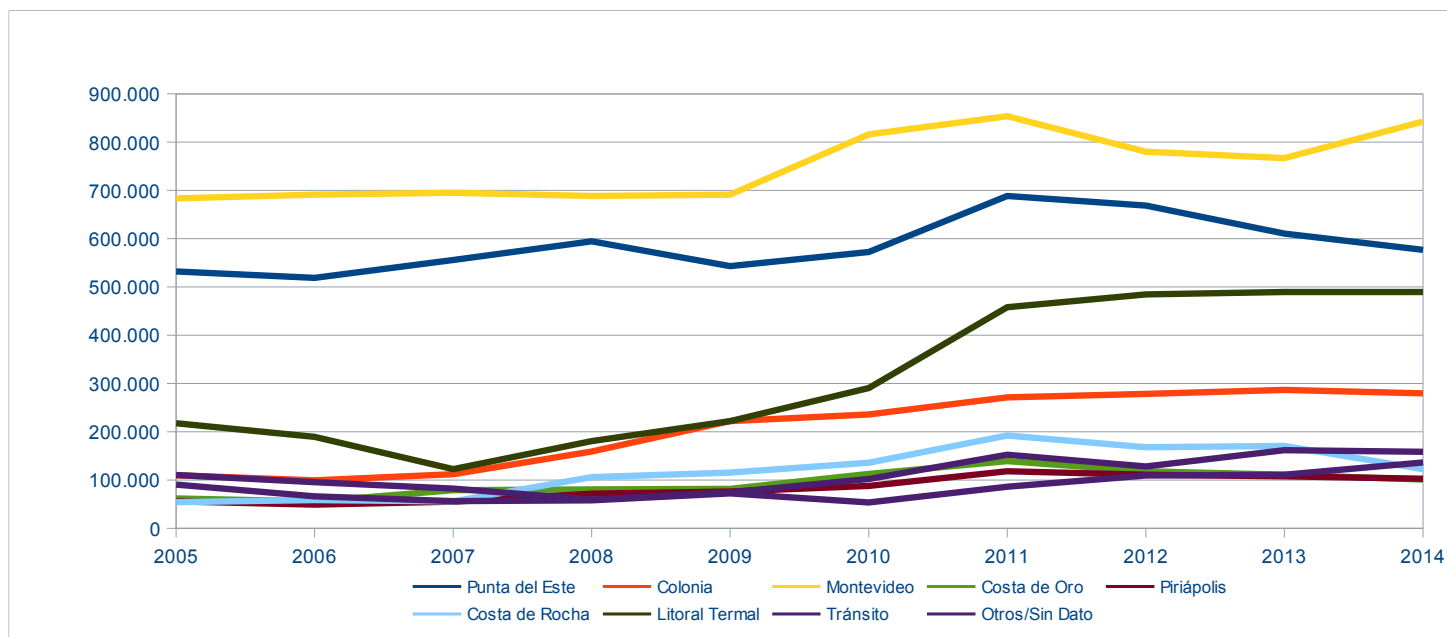

Visitantes ingresados a Uruguay, por año, según destino principal del viaje
Período: 2005 a 2014

DESTINO PRINCIPAL	A Ñ O S									
	2005	2006	2007	2008	2009	2010	2011	2012	2013	2014
Punta del Este	532.067	518.659	556.174	594.415	543.190	572.501	688.540	668.484	610.565	576.879
Colonia	109.979	99.358	112.377	158.901	222.160	235.784	271.500	278.321	286.632	279.290
Montevideo	683.742	691.616	695.249	688.331	691.252	816.334	853.612	780.027	766.852	842.633
Costa de Oro	62.100	55.640	78.926	80.324	81.591	112.621	139.199	118.355	111.035	101.040
Piriápolis	55.945	49.157	55.409	71.720	76.009	87.803	118.197	111.019	107.697	102.960
Costa de Rocha	54.357	58.337	55.622	106.071	115.516	135.883	192.483	167.750	170.412	122.561
Litoral Termal	217.749	189.439	122.837	180.566	222.082	290.850	458.011	484.458	489.525	489.816
Tránsito	90.579	66.336	56.314	57.874	72.286	53.832	86.068	109.456	110.830	136.597
Otros/Sin Dato	110.531	95.798	82.373	59.682	74.694	102.068	152.545	128.119	161.774	158.875
T O T A L	1.917.049	1.824.340	1.815.281	1.997.884	2.098.780	2.407.676	2.960.155	2.845.989	2.815.322	2.810.651
<i>Ranking</i>	8°	9°	10°	7°	6°	5°	1°	2°	3°	4°

FUENTE : Ministerio de Turismo y Deporte en base a datos de la Encuesta de Turismo Receptivo.

NOTA: la información no incluye los visitantes de Cruceros ni de quienes no hacen trámite migratorio (caso de la frontera seca de nuestro territorio, por ej. Rivera-Livramento, Chuy-Chui, Rio Branco-Yaguarón).