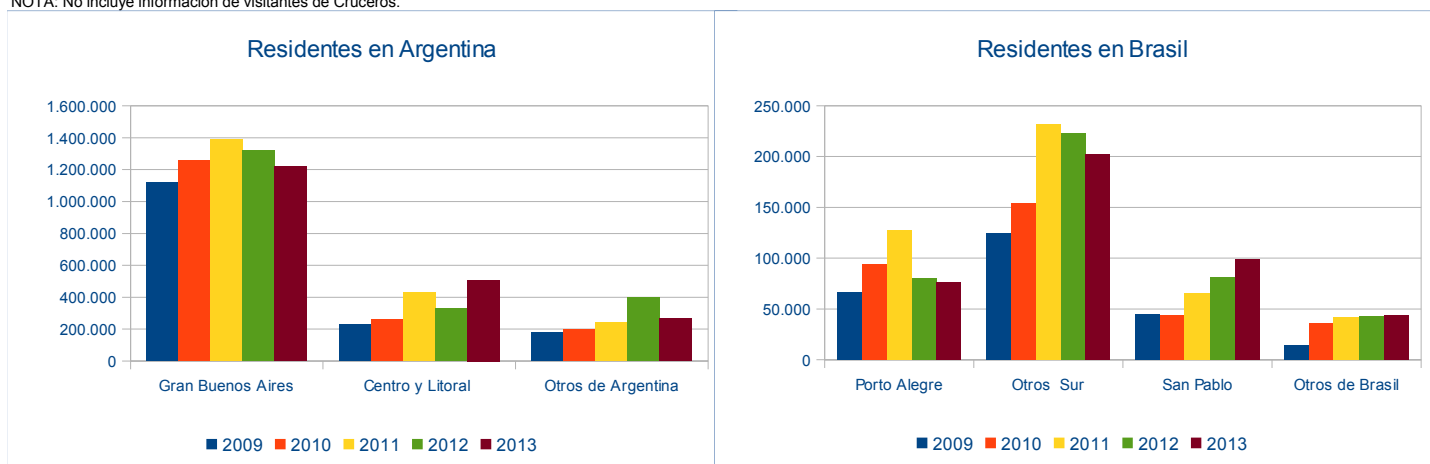

FUENTE: Ministerio de Turismo y Deporte en base a datos de la Encuesta de Turismo Receptivo

NOTA: No incluye información de visitantes de Cruceros.