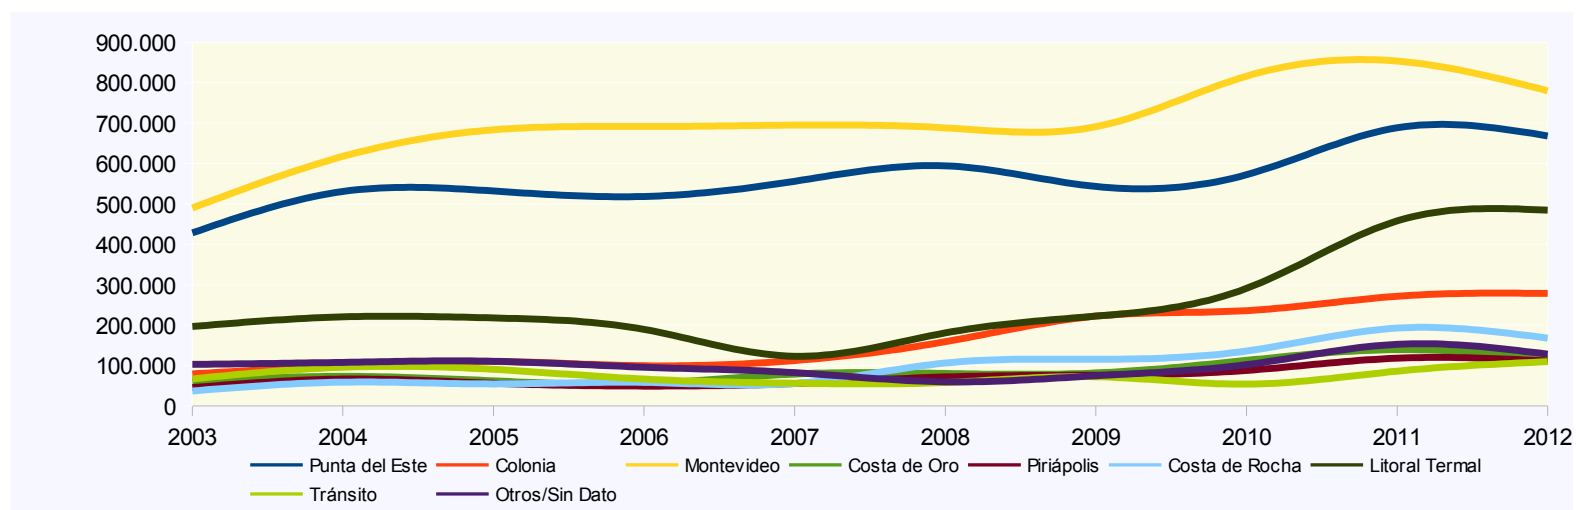

## Visitantes ingresados a Uruguay, por año, según destino principal del viaje Período: 2003 a 2012

DESTINO PRINCIPAL	2003	2004	2005	2006	2007	2008	2009	2010	2011	2012
Punta del Este	428.433	530.889	532.067	518.659	556.174	594.415	543.190	572.501	688.540	668.484
Colonia	79.198	99.851	109.979	99.358	112.377	158.901	222.160	235.784	271.500	278.321
Montevideo	490.033	617.731	683.742	691.616	695.249	688.331	691.252	816.334	853.612	780.027
Costa de Oro	61.689	73.135	62.100	55.640	78.926	80.324	81.591	112.621	139.199	118.355
Piriápolis	45.405	66.264	55.945	49.157	55.409	71.720	76.009	87.803	118.197	111.019
Costa de Rocha	36.909	58.869	54.357	58.337	55.622	106.071	115.516	135.883	192.483	167.750
Litoral Termal	196.658	220.459	217.749	189.439	122.837	180.566	222.082	290.850	458.011	484.458
Tránsito	66.955	95.770	90.579	66.336	56.314	57.874	72.286	53.832	86.068	109.456
Otros/Sin Dato	102.775	107.890	110.531	95.798	82.373	59.682	74.694	102.068	152.545	128.119
<b>TOTAL</b>	<b>1.508.055</b>	<b>1.870.858</b>	<b>1.917.049</b>	<b>1.824.340</b>	<b>1.815.281</b>	<b>1.997.884</b>	<b>2.098.780</b>	<b>2.407.676</b>	<b>2.960.155</b>	<b>2.845.989</b>
<b>Ranking</b>	<b>10°</b>	<b>7°</b>	<b>6°</b>	<b>8°</b>	<b>9°</b>	<b>5°</b>	<b>4°</b>	<b>3°</b>	<b>1°</b>	<b>2°</b>

FUENTE : Ministerio de Turismo y Deporte en base a datos de la Encuesta de Turismo Receptivo.

NOTA: la información no incluye los visitantes de Cruceros ni de quienes no hacen trámite migratorio (caso de la frontera seca de nuestro territorio, por ej. Rivera-Livramento, Chuy-Chui, Rio Branco-Yagu).